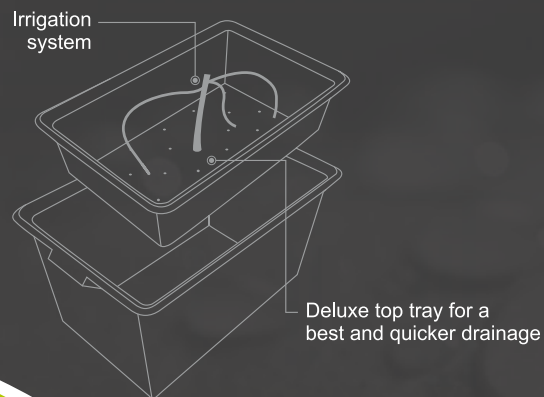

GROWIT

Hydroponic systems

YARROOTS GROW-IT è un sistema idroponico di alta qualità, facile utilizzo ed eccellenti risultati. E' il miglior approccio ad un sistema di coltivazione idroponica su substrati alternativi. I sistemi presentano serbatoi fino a 95Lt di soluzione nutriente. Il vassoio superiore contiene fino a 50L di substrato: consigliata argilla espansa con inserimento di cubi rockwool già germinati. Il kit comprende manuale illustrato di utilizzo.

Perchè usare un sistema GROWIT?

- Eccellente ossigenazione delle radici
- Tempi di crescita e fioritura ridotti
- Miglior controllo del tipo e quantità di nutrimenti
- Sorprendenti risultati rispetto a coltivazioni su suoli tradizionali